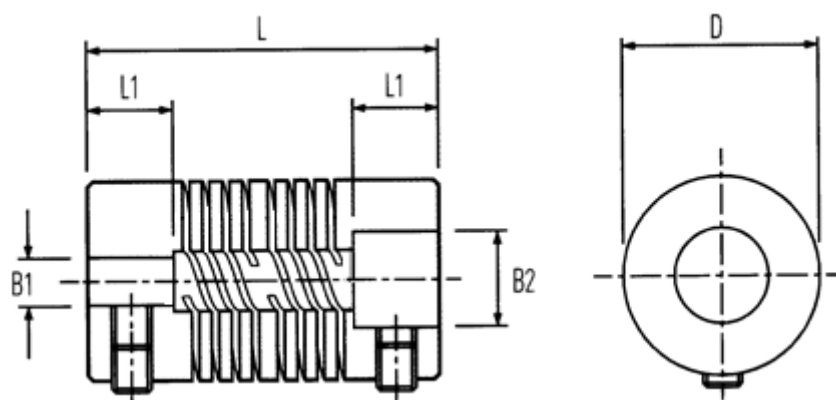

Varenummer: 339710130000
Beskrivelse: Multibeam 6 kobling 710.13.0000
Acetal og Pinolskrue

Mål

B1: Forboret	= 3.0	Spidsmoment NM = 0.51
B2: Forboret	= 5.00	Sætskrue = M3
D	= 12.7	
L	= 22.9	
L1	= 6.5	
Maks. B1 & B2	= 6.00	
Max parallelforskydning	= 5	
Max vinkelforskydning	= 0.17	